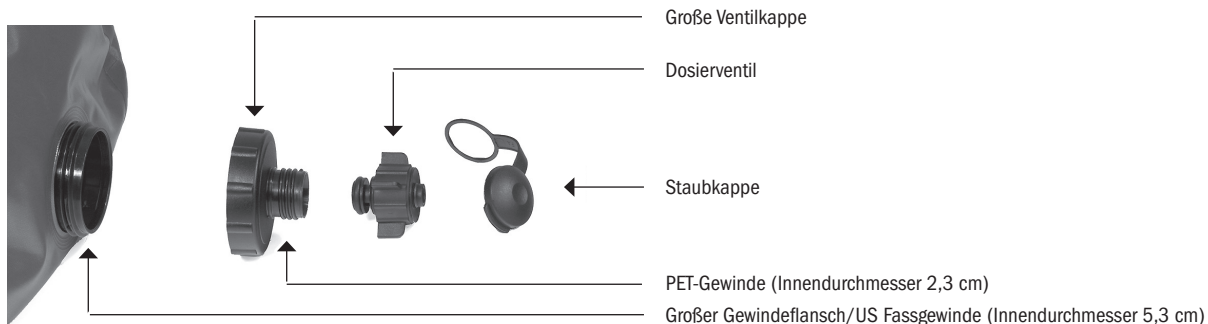

PRODUCT INFO

DOSIERVENTIL

Verschluss für ORTLIEB Wasserprodukte Water-Bag, Water-Sack oder Water-Belt

PVC
free

Gew./g
41

SPEZIFIKATIONEN:

- + Dosierventil erhältlich als Ersatzteil (E120) für ORTLIEB Wasserbehälter ab Modell 1999
- + Leichte Reinigung und schnelles Trocknen durch große Öffnung
- + Wasserbeutel kann durch Öffnung nach außen gestülpt werden
- + Problemloses Öffnen und Schließen des Dosierventils, auch mit einer Hand
- + Kombinierbar mit gängigen Outdoor-Handfilter wie Katadyn und MSR
- + Das Dosierventil passt auf Flaschen mit PET-Gewinde und ermöglicht dosiertes Trinken oder Ausgießen
- + Der komplette, große Schraubverschluss kann auf SIGG-Flaschen oder Flaschen mit Nalgene-Weithalsöffnung aufgeschraubt werden und ermöglicht dosiertes Trinken
- + Anstelle der Staubkappe kann der ORTLIEB Duschvorsatz Shower-Valve (separates Zubehör) eingesetzt werden. Dieser verwandelt den Water-Sack oder Water-Bag in eine Campingdusche

Lieferumfang: Dosierventil

Separat erhältliches Zubehör: ORTLIEB Trinkschlauch „Drinking-Tube“, ORTLIEB Duschvorsatz „Shower-Valve“