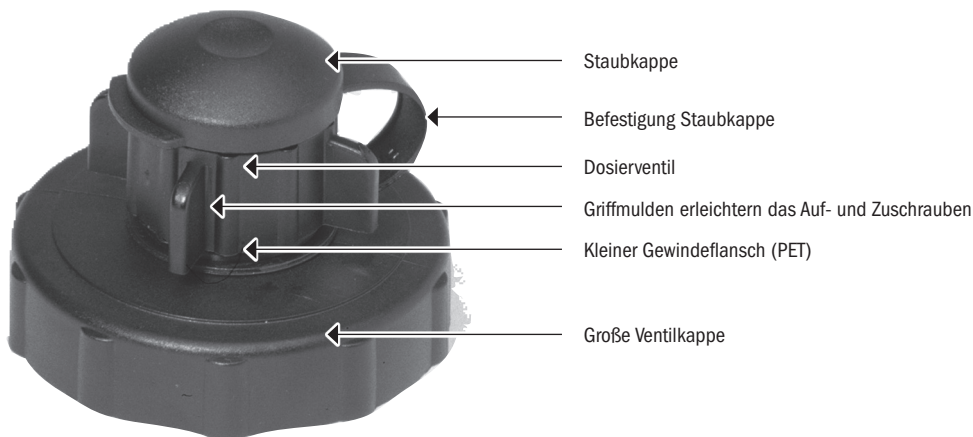

PRODUCT INFO

DOSIERVENTIL

Verschluss für ORTLIEB Wasserprodukte Water-Bag, Water-Sack oder Water-Belt

PVC
free

Gew./g
41

SPEZIFIKATIONEN:

- + Dosierventil erhältlich als Ersatzteil (E120) für ORTLIEB Wasserbehälter ab Modell 1999
- + Leichte Reinigung und schnelles Trocknen durch große Öffnung
- + Wasserbeutel kann durch Öffnung nach außen gestülpt werden
- + Problemloses Öffnen und Schließen des Dosierventils, auch mit einer Hand
- + Kombinierbar mit gängigen Outdoor-Handfilter wie Katadyn und MSR
- + Das Dosierventil passt auf Flaschen mit PET-Gewinde und ermöglicht dosiertes Trinken oder Ausgießen
- + Der komplette, große Schraubverschluss kann auf SIGG-Flaschen oder Flaschen mit Nalgene-Weithalsöffnung aufgeschraubt werden und ermöglicht dosiertes Trinken
- + Anstelle der Staubkappe kann der ORTLIEB Duschvorsatz Shower-Valve (separates Zubehör) eingesetzt werden. Dieser verwandelt den Water-Sack oder Water-Bag in eine Campingdusche

Lieferumfang: Dosierventil

Separat erhältliches Zubehör: ORTLIEB Trinkschlauch „Drinking-Tube“, ORTLIEB Duschvorsatz „Shower-Valve“