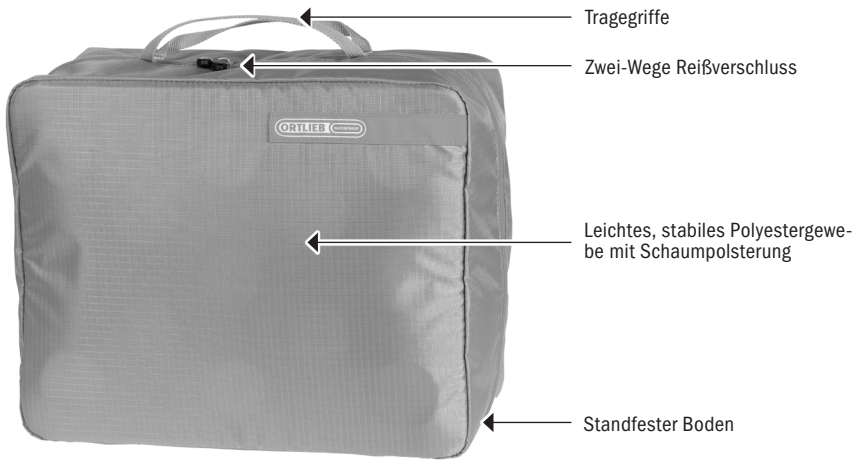

PRODUCT INFO

PACKING CUBE L

Leichter, gepolsterter Packing Cube für Reise, Camping und Radtour

Höhe/cm	Breite/cm	Tiefe/cm	Vol./L	Gew./g
25,5	32	15,5	12	315

SPEZIFIKATIONEN:

- + Leichter, gepolsterter Packing Cube aus Polyester für Reise, Camping und Radtour*
- + Ideal für Hemden, T-Shirts, Hosen, Jacket oder Schuhe
- + Kompression für minimales Packmaß
- + Inklusive stabilisierender Faltschablone für einfaches Packen und faltenfreien Transport
- + Große Öffnung durch umlaufenden Reißverschluss für einfaches Befüllen
- + Tragegriffe
- + Passform ideal für ORTLIEB Duffles, Rack-Packs, sowie für alle Radtaschen (Back-Roller/Bike-Packer)
- + Zwei-Wege-Reißverschluss
- + Auch erhältlich im Bundle (mit Packing Cube S und Toiletry Bag) mit Preisvorteil

Lieferumfang: Packing Cube L

Hinweis: Nicht wasserdicht

* In eine Radtasche (z.B. Back-Roller, Bike-Packer) passt kein komplettes Bundle, sondern wahlweise 1x Packing Cube L und 1x Toiletry Bag oder 2x Packing Cube S und 1x Toiletry Bag