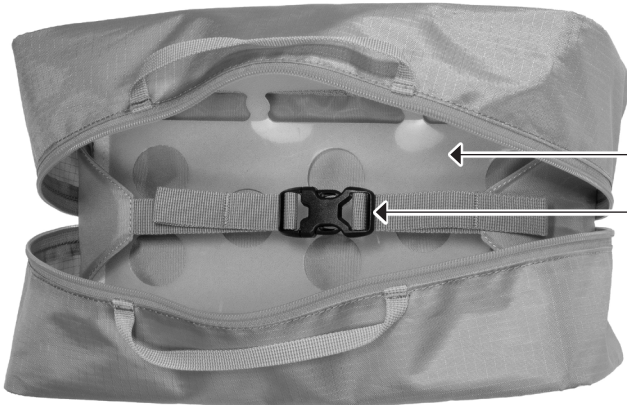

PRODUCT INFO

PACKING CUBE S

Leichter Packing Cube für Reise, Camping und Radtour

Tragegriffe
Mittlere Tasche mit umlaufendem Zwei-Wege Reißverschluss

Leichtes, stabiles Polyestergewebe mit Schaumpolsterung

Standfester Boden

Faltschablone für einfaches Packen

Kompressionsgurt mit Steckverschluss

Höhe/cm	Breite/cm	Tiefe/cm	Vol./L	Gew./g
12,5	32	15,5	6	193

SPEZIFIKATIONEN:

- + Leichter Packing Cube aus Polyester für Reise, Camping und Radtour*
- + Ideal für Hemden, T-Sirts oder Schuhe
- + Kompression für minimales Packmaß
- + Inklusive stabilisierender Faltschablone für einfaches Packen und faltenfreien Transport
- + Große Öffnung durch umlaufenden Reißverschluss für einfaches Befüllen
- + Tragegriffe
- + Passform ideal für ORTLIEB Duffles, Rack-Packs, sowie für alle Radtaschen (Back-Roller/Bike-Packer)
- + Zwei-Wege-Reißverschluss
- + Auch erhältlich im Bundle (mit Packing Cube L und Toiletry Bag) mit Preisvorteil

Lieferumfang: Packing Cube S

Hinweis: Nicht wasserdicht

* In eine Radtasche (z.B. Back-Roller, Bike-Packer) passt kein komplettes Bundle, sondern wahlweise 1x Packing Cube L und 1x Toiletry Bag oder 2x Packing Cube S und 1x Toiletry Bag